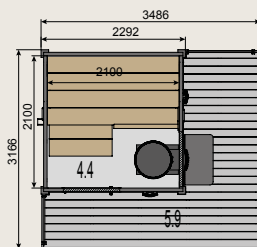

Välj den bastu som passar dig bäst

Solide Outdoor 1

SLD01PS