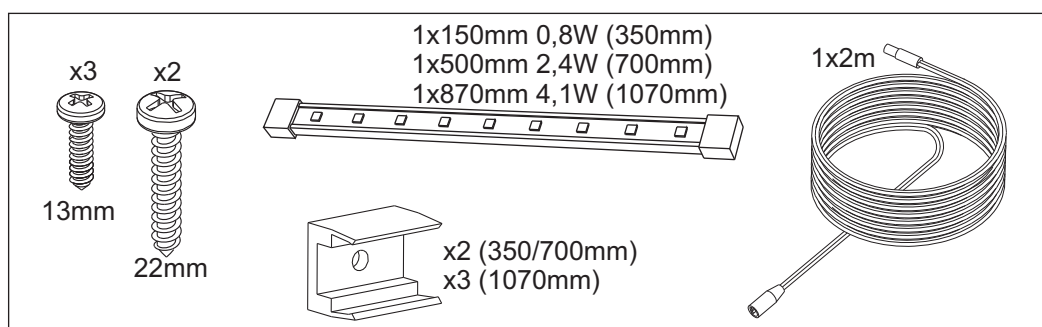

BASTUBELYSNING E28

SAUNA LIGHT E28

1

x2 (350/700mm)
x3 (1070mm)

x2/x3

13mm

2

c/c 270mm (350)
c/c 620mm (700)
c/c 990mm (1070)

3

x2

22mm

Alt. 2

Alt. 1

4

220-240V

12V DC