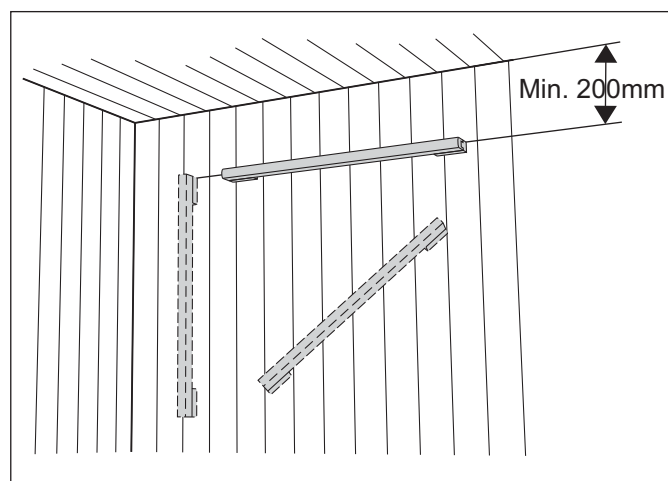

BASTUBELYSNING E28

SAUNA LIGHT E28

1

x2 (350/700mm)
x3 (1070mm)

x2/x3

13mm

2

c/c 270mm (350)
c/c 620mm (700)
c/c 990mm (1070)

3

x2

22mm

Alt. 2

Alt. 1

4

220-240V

12V DC