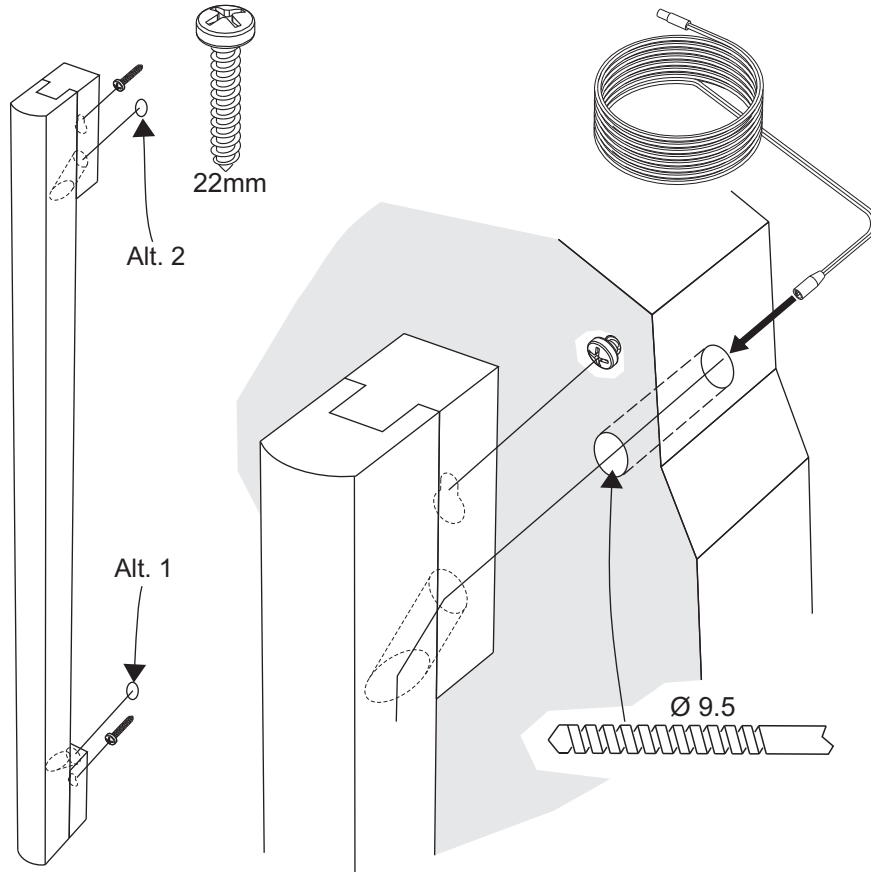

BASTUBELYSNING E28

SAUNA LIGHT E28

1

x2 (350/700mm)
x3 (1070mm)

x2/x3

13mm

2

c/c 270mm (350)
c/c 620mm (700)
c/c 990mm (1070)

3

x2

22mm

Alt. 2

Alt. 1

4

220-240V

12V DC