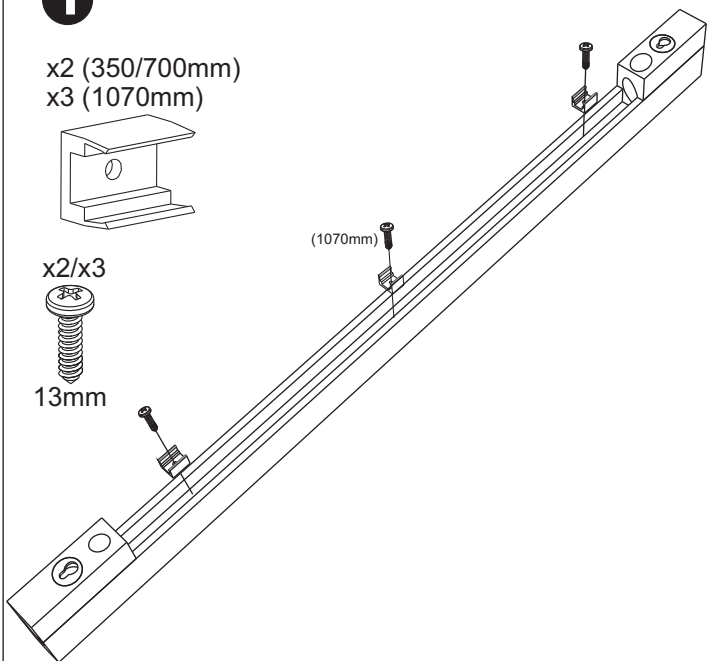

BASTUBELYSNING E28

SAUNA LIGHT E28

1

x2 (350/700mm)
x3 (1070mm)

x2/x3

13mm

2

c/c 270mm (350)
c/c 620mm (700)
c/c 990mm (1070)

3

x2

22mm

Alt. 2

Alt. 1

4

220-240V

12V DC