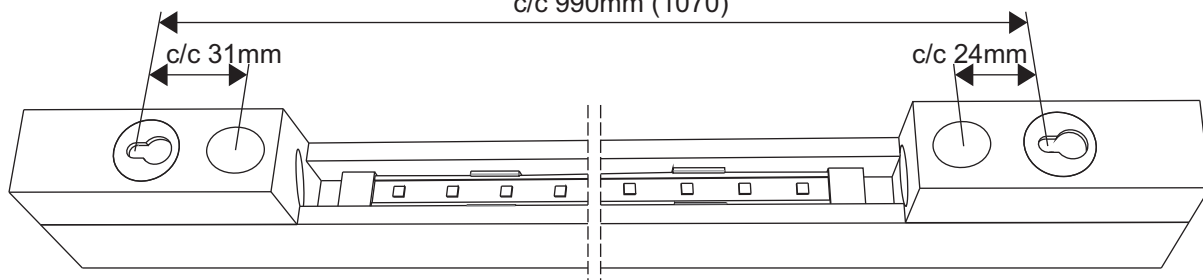

BASTUBELYSNING E28

SAUNA LIGHT E28

1

x2 (350/700mm)
x3 (1070mm)

x2/x3

13mm

2

c/c 270mm (350)
c/c 620mm (700)
c/c 990mm (1070)

3

x2

22mm

Alt. 2

Alt. 1

4

220-240V

12V DC