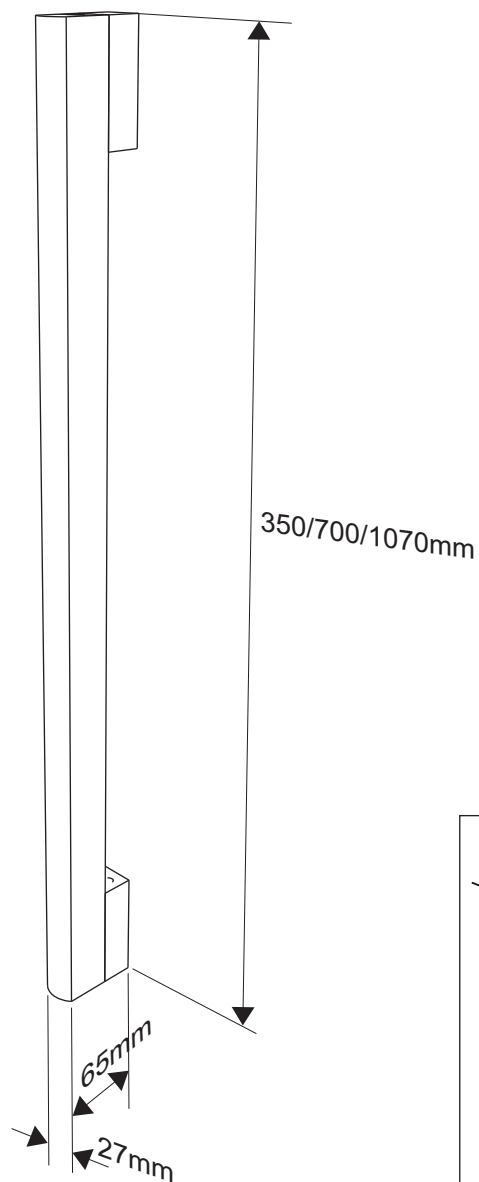

BASTUBELYSNING E28

SAUNA LIGHT E28

1

x2 (350/700mm)
x3 (1070mm)

x2/x3

13mm

2

c/c 270mm (350)
c/c 620mm (700)
c/c 990mm (1070)

3

x2

22mm

Alt. 2

Alt. 1

4

220-240V

12V DC