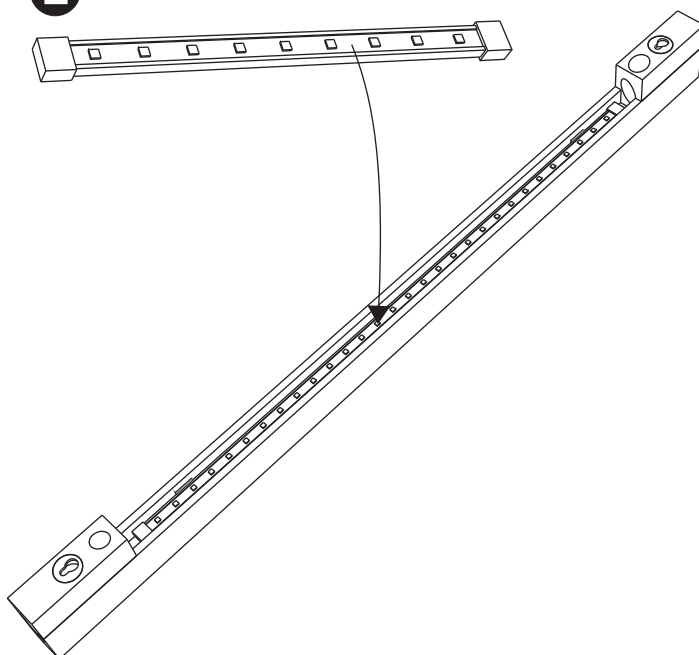

BASTUBELYSNING E28

SAUNA LIGHT E28

1

x2 (350/700mm)
x3 (1070mm)

x2/x3

13mm

2

c/c 270mm (350)
c/c 620mm (700)
c/c 990mm (1070)

3

x2

22mm

Alt. 2

Alt. 1

4

220-240V

12V DC