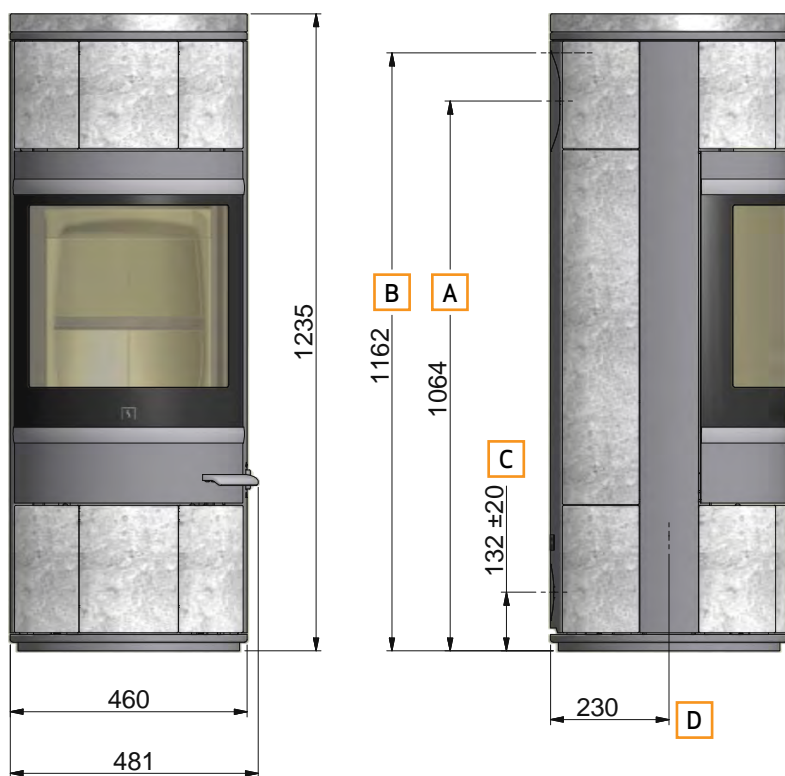

MÅTTSKISS FÖR SCANSPIS 83-5 OCH 83-6 (NATURSTEN)

- A** Mittplacerad bakutgång
- B** Höjd till rökrörets start vid toppavgång
- C** Mittplacerat friskluftsintag bakre utgång
- D** Mittplacerat friskluftsintag botten

Samtliga mått anges i mm

MÅTTSKISS FÖR SCANSPIS 83-7 OCH 83-8 MAXI (NATURSTEN)

- A** Mittplacerad bakutgång
- B** Höjd till rökrörets start vid toppavgång
- C** Mittplacerat friskluftsintag bakre utgång
- D** Mittplacerat friskluftsintag botten

Samtliga mått anges i mm