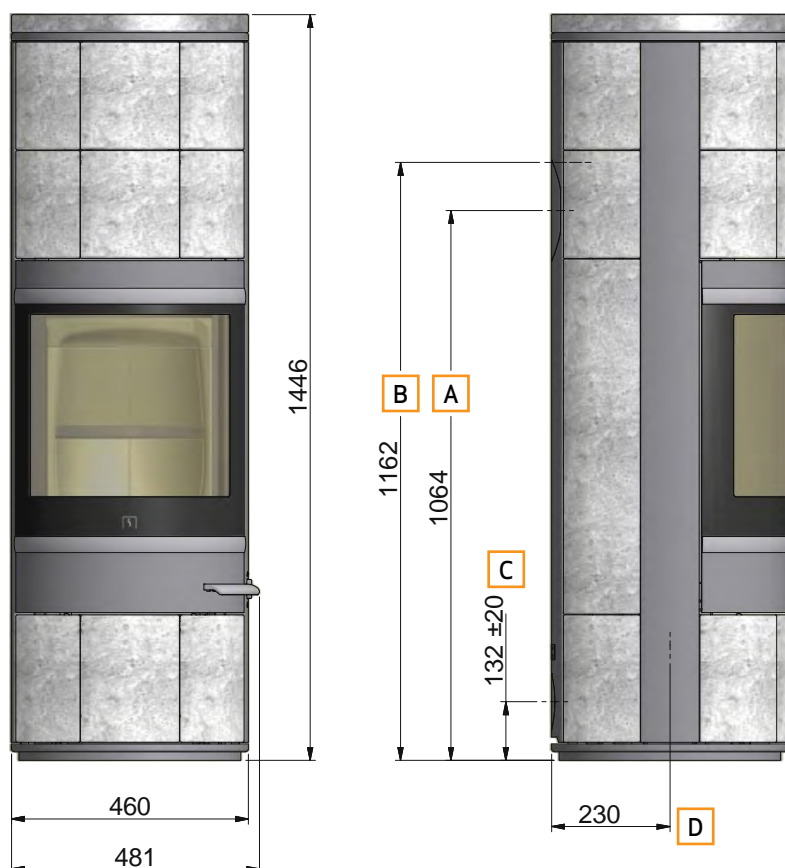

MÅTTSKISS FÖR SCANSPIS 83-5 OCH 83-6 (NATURSTEN)

- A** Mittplacerad bakutgång
- B** Höjd till rökrörets start vid toppavgång
- C** Mittplacerat friskluftsintag bakre utgång
- D** Mittplacerat friskluftsintag botten

Samtliga mått anges i mm

MÅTTSKISS FÖR SCANSPIS 83-7 OCH 83-8 MAXI (NATURSTEN)

- A** Mittplacerad bakutgång
- B** Höjd till rökrörets start vid toppavgång
- C** Mittplacerat friskluftsintag bakre utgång
- D** Mittplacerat friskluftsintag botten

Samtliga mått anges i mm