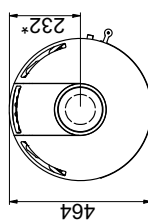

Brännbart loft
(Alla modeller)

Scanspis 84 (Modern Maxi och Classic Maxi)

Scanspis 84 (Modern och Classic)

Golvplatta

X/Y - enligt nationellt gällande lagar och regler

Brännbart material

Samtliga mått anges i mm
Samtliga angivna avstånd är minimimått
* Frisklufttillförsel - utv. diameter Ø 100 mm
** Min. avstånd til möbler/brännbart material
*** Höjd till rökrorets start vid toppavgång