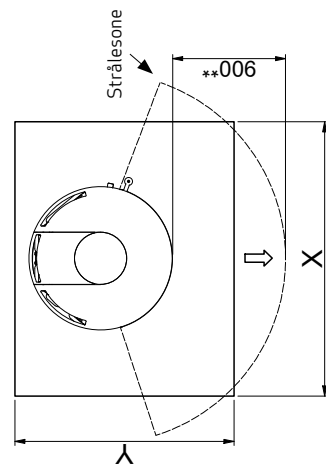

Brännbart loft
(Alla modeller)

Scanspis 84 (Modern Maxi och Classic Maxi)

Scanspis 84 (Modern och Classic)

Golvplatta

X/Y - enligt nationellt gällande lagar och regler

Brännbart material

Samtliga mått anges i mm
Samtliga angivna avstånd är minimimått
* Frisklufttillförsel - utv. diameter Ø 100 mm
** Min. avstånd til möbler/brännbart material
*** Höjd till rökrorets start vid toppavgång