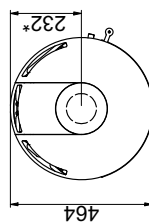

Brännbart loft
(Alla modeller)

Scanspis 84 (Modern Maxi och Classic Maxi)

Scanspis 84 (Modern och Classic)

Golvplatta

X/Y - enligt nationellt gällande lagar och regler

Brännbart material

Samtliga mått anges i mm
Samtliga angivna avstånd är minimimått
* Frisklufttillförsel - utv. diameter Ø 100 mm
** Min. avstånd til möbler/brännbart material
*** Höjd till rökrorets start vid toppavgång