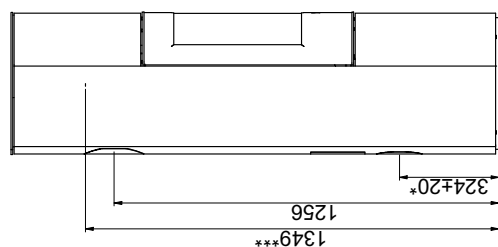

Brännbart loft
(Alla modeller)

Scanspis 84 (Modern Maxi och Classic Maxi)

Scanspis 84 (Modern och Classic)

Golvplatta

X/Y - enligt nationellt gällande lagar och regler

Brännbart material

Samtliga mått anges i mm
Samtliga angivna avstånd är minimimått
* Frisklufttillförsel - utv. diameter Ø 100 mm
** Min. avstånd til möbler/brännbart material
*** Höjd till rökrorets start vid toppavgång