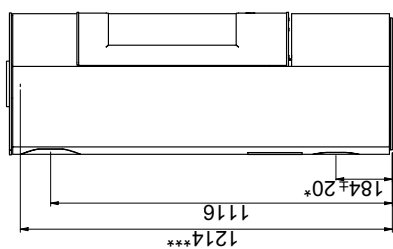

Brännbart loft
(Alla modeller)

Scanspis 84 (Modern Maxi och Classic Maxi)

Scanspis 84 (Modern och Classic)

Golvplatta

X/Y - enligt nationellt gällande lagar och regler

Brännbart material

Samtliga mått anges i mm
Samtliga angivna avstånd är minimimått
* Frisklufttillförsel - utv. diameter Ø 100 mm
** Min. avstånd til möbler/brännbart material
*** Höjd till rökrorets start vid toppavgång