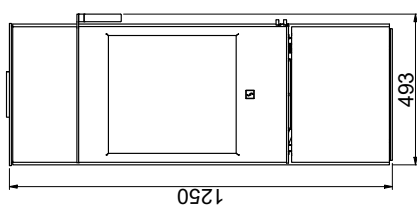

Brännbart loft
(Alla modeller)

Scanspis 84 (Modern Maxi och Classic Maxi)

Scanspis 84 (Modern och Classic)

Golvplatta

X/Y - enligt nationellt gällande lagar och regler

Brännbart material

Samtliga mått anges i mm
Samtliga angivna avstånd är minimimått
* Frisklufttillförsel - utv. diameter Ø 100 mm
** Min. avstånd til möbler/brännbart material
*** Höjd till rökrorets start vid toppavgång