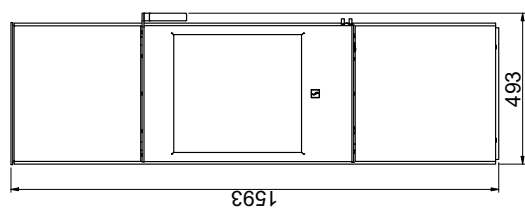

Brännbart loft
(Alla modeller)

Scanspis 84 (Modern Maxi och Classic Maxi)

Scanspis 84 (Modern och Classic)

Golvplatta

X/Y - enligt nationellt gällande lagar och regler

Brännbart material

Samtliga mått anges i mm
Samtliga angivna avstånd är minimimått
* Frisklufttillförsel - utv. diameter Ø 100 mm
** Min. avstånd til möbler/brännbart material
*** Höjd till rökrorets start vid toppavgång