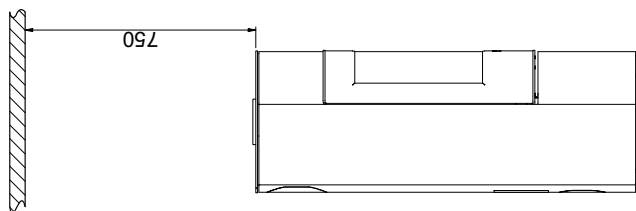

Brännbart loft
(Alla modeller)

Scanspis 84 (Modern Maxi och Classic Maxi)

Scanspis 84 (Modern och Classic)

Golvplatta

X/Y - enligt nationellt gällande lagar och regler

Brännbart material

Samtliga mått anges i mm
Samtliga angivna avstånd är minimimått
* Frisklufttillförsel - utv. diameter Ø 100 mm
** Min. avstånd til möbler/brännbart material
*** Höjd till rökrorets start vid toppavgång