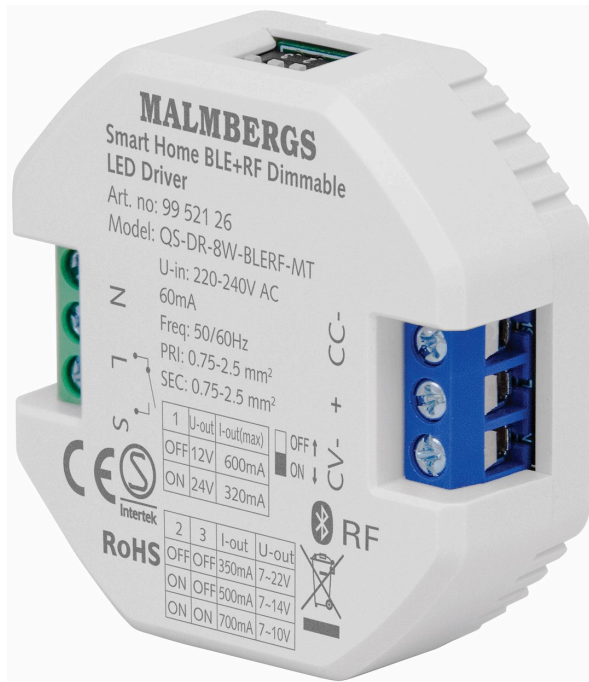

Bluetooth Smart LED drivdon CC/CV, inklusive RF-stöd

Artikel: 9952126

MALMBERGS

Produktinformation

Bluetooth Smart Drivdon ansluts och styrs via Malmbergs app eller med RF-fjärrkontroll samt återfjädrande strömbrytare. (Sök "MALMBERGS" i Google Play eller App Store). Fjärrstyr sedan din belysning/apparater var du än befinner dig. Schemalägg styrningen av din belysning/apparater utifrån dina rutiner. Stöd för röststyrning med Google Home samt Amazon Alexa. OBS! Bluetooth gateway 4.2 krävs för användning av vissa funktioner, se manual. För montering i apparatdosa alt. fristående installation.

Möjliga inställningar
Ut A DC / Effekt W / Ut V DC
/ 7 / 12/ 24
350mA / 2,45-7,7
500mA / 3,5-7
700mA / 4,9-7

Specifikationer

Dimbar	Ja
Drivdonsmodell	Konstantström/Konstantspänning
Frekvens	50/60Hz
Kapslingsklass	IP20
Kontroll	Bluetooth/RF/Push
Mått (BxHxDj)	52x54x19, 58x82x24 mm (fristående montage)
Märke	Malmbergs

Bluetooth Smart LED drivdon CC/CV, inklusive RF-stöd

Artikel: 9952126

MALMBERGS

Spänning 220-240V