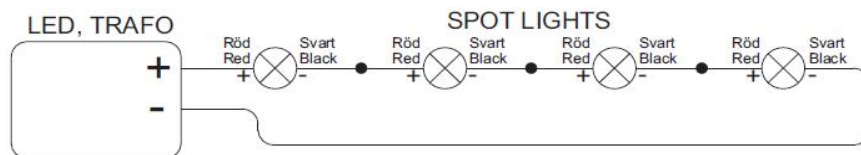

DOWNLIGHT-LED 3V-3,4V 1,2W IP65

- Dimbar med 350mA driver
- 58 lm/w med lins,driver
- 90 lm/w utan lins,driver
- CRI Värde>80

Trafo LED 9-18W

LED TRAFÖ 230V~/25-32V. Max. 18 W *Dimbar.
För 8-15 st Tylö LED downlights. IP 21
113x44x28mm
Art. nr. 9090 1024

Trafo LED 3-6W

230V~/2-18V 6W. Max. 6 W. Ej dimbar. För 3-5 St Tylö LED
downlights. IP 21
81x39x22mm
Art. nr. 9090 1022

Trafo LED 0-3W

230V~/0,5-10,5V. Max. 3 W. Ej dimbar. För 1-3st Tylö Led
downlight .IP65
38x27x21mm
Art. nr. 9090 1026