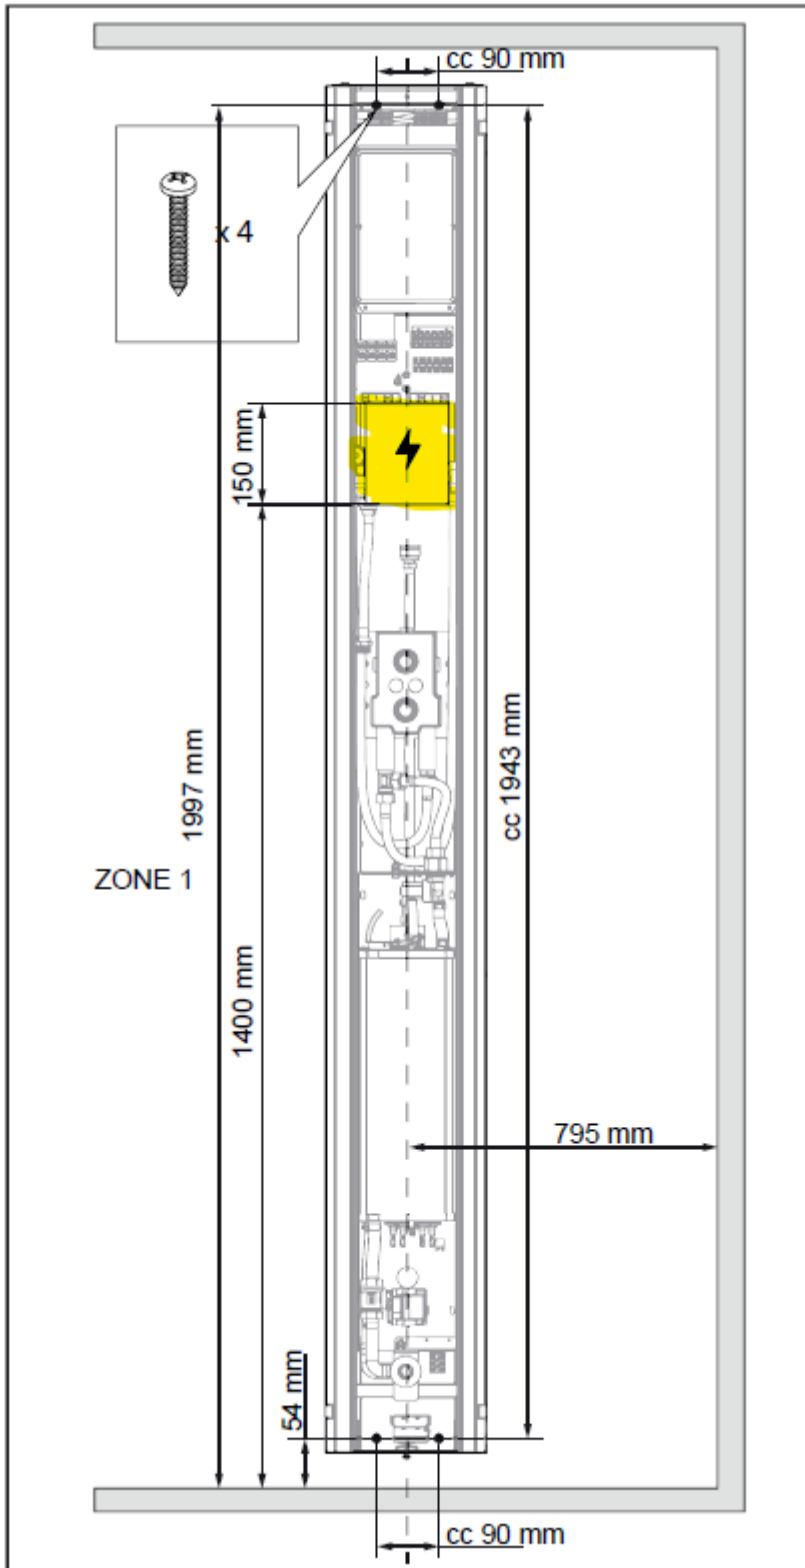

Måttskiss el Steam shower Stella

Fig. 2 Mått för montering, vatten- och elanslutning