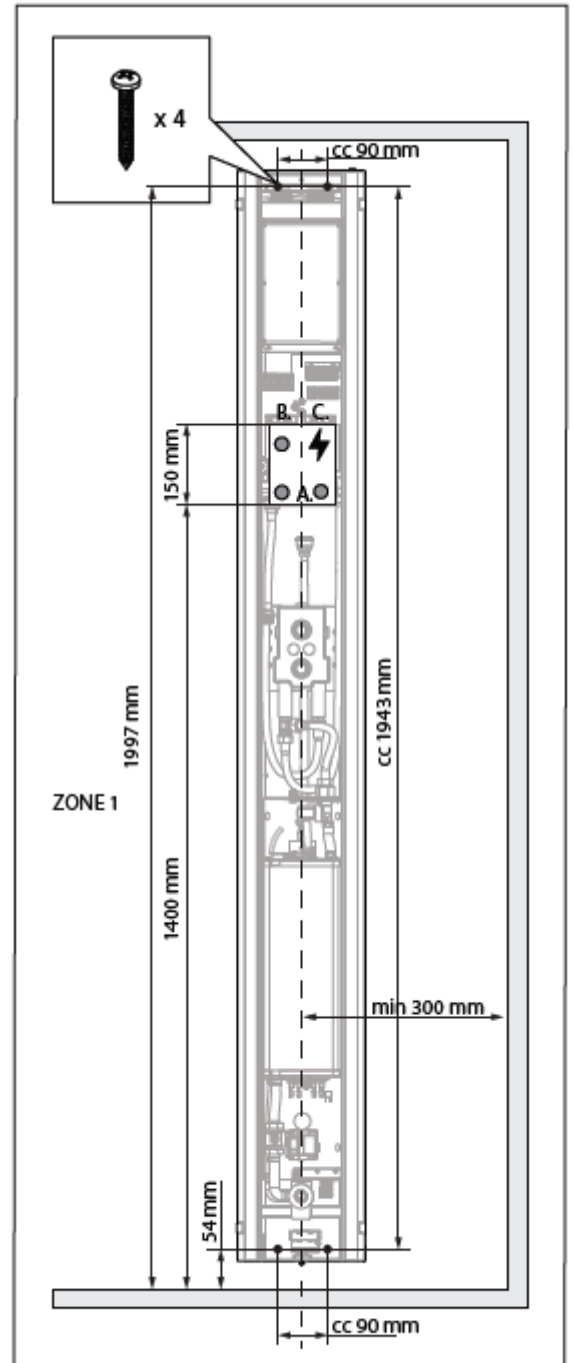

Måttskiss el Steam shower Stella

Fig. 2 Mått för montering, vatten- och elanslutning