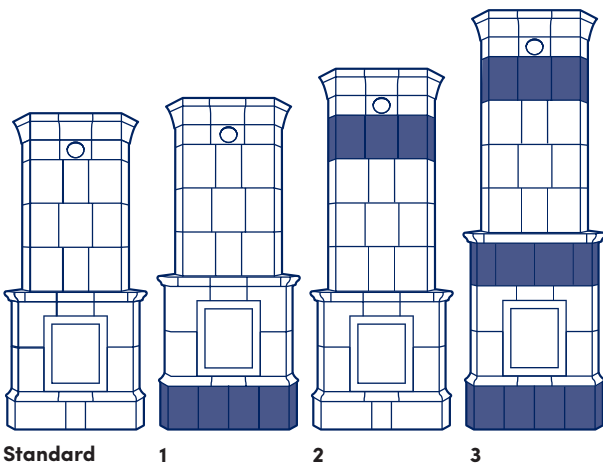

Våra kakelugnar tillverkas för hand i Timmernabben helt utifrån Era önskemål.

Sätt en unik prägel på ditt hem med en kakelugn från Gabriel. All tillverkning sker vid fabriken i Timmernabben, vilket innebär stor flexibilitet och möjlighet att tillverka en ugn unikt för dig och ditt hem.

Tillval

- 1 - Förhöjd sockel (från 220 till 330mm)
- 2 - Förhöjning - extra skift (330 mm)
- 3 - Förhöjt mittband mm (3-meters ugn)
- 4 - Golvplåt/gnistskydd, mässing eller rostfri
  Rostfritt istället för mässing
- 5 - Hylla till mittsims
- 6 - Fläkt
  Styrning fläkt
- 7 - Tilluft (anslutning utifrån)

Vill du spara ett papper?
Skanna qr-koden för digitalt produktblad.