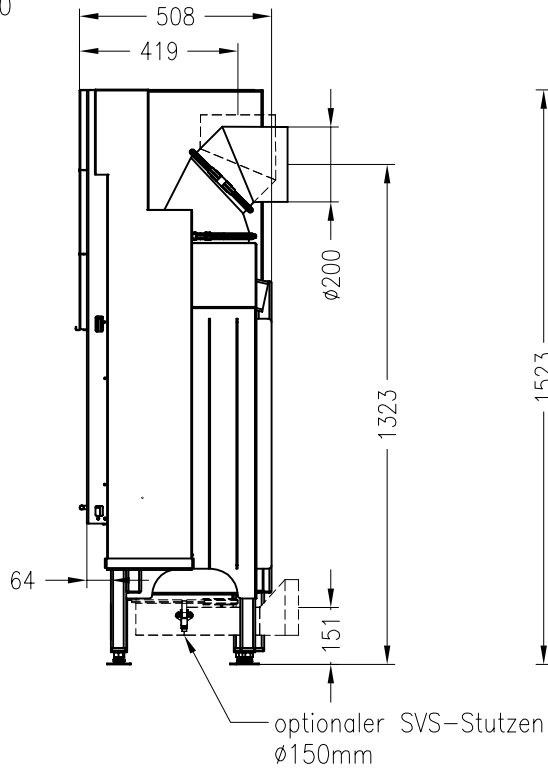

Brennzelle Varia 2L-80h-4S (Glas 2-tlg.) hochschiebbar

Linear 4S

Stand: 12/2012

Seitenansicht
M~1:20

Vorderansicht
M~1:20

Horizontalschnitt
M~1:10

Alle Abbildungen und Zeichnungen sind urheberrechtlich geschützt.
Verwertung oder Veröffentlichung, auch einzelner Details, nur mit unserer Genehmigung.
Technische Änderungen und Irrtümer vorbehalten.