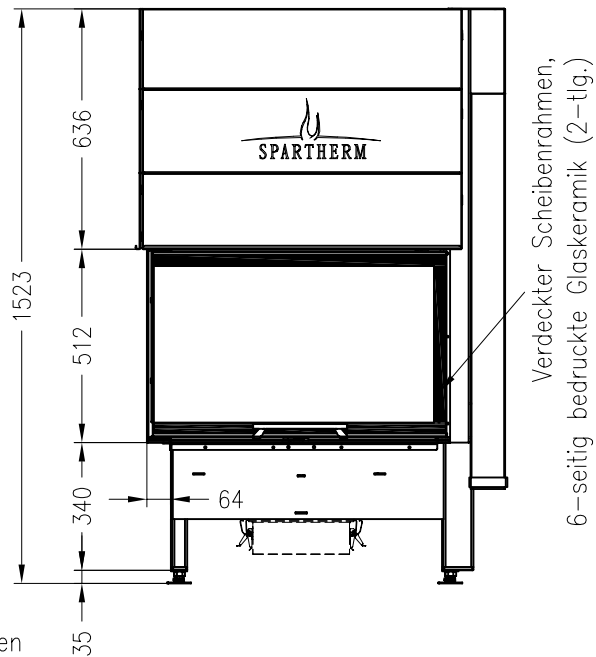

Brennzelle Varia 2L-80h-4S (Glas 2-tlg.) hochschiebbar

Linear 4S

Stand: 12/2012

Seitenansicht
M~1:20

Vorderansicht
M~1:20

Horizontalschnitt
M~1:10

Alle Abbildungen und Zeichnungen sind urheberrechtlich geschützt.
Verwertung oder Veröffentlichung, auch einzelner Details, nur mit unserer Genehmigung.
Technische Änderungen und Irrtümer vorbehalten.