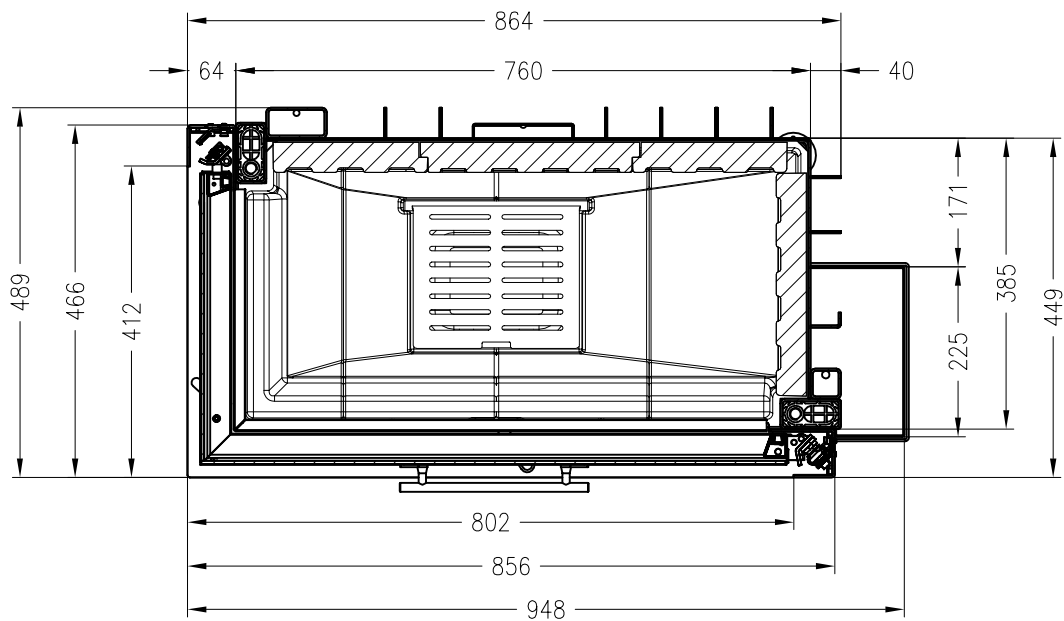

Brennzelle Varia 2L-80h-4S (Glas 2-tlg.) hochschiebbar

Linear 4S

Stand: 12/2012

Seitenansicht
M~1:20

Vorderansicht
M~1:20

Horizontalschnitt
M~1:10

Alle Abbildungen und Zeichnungen sind urheberrechtlich geschützt.
Verwertung oder Veröffentlichung, auch einzelner Details, nur mit unserer Genehmigung.
Technische Änderungen und Irrtümer vorbehalten.